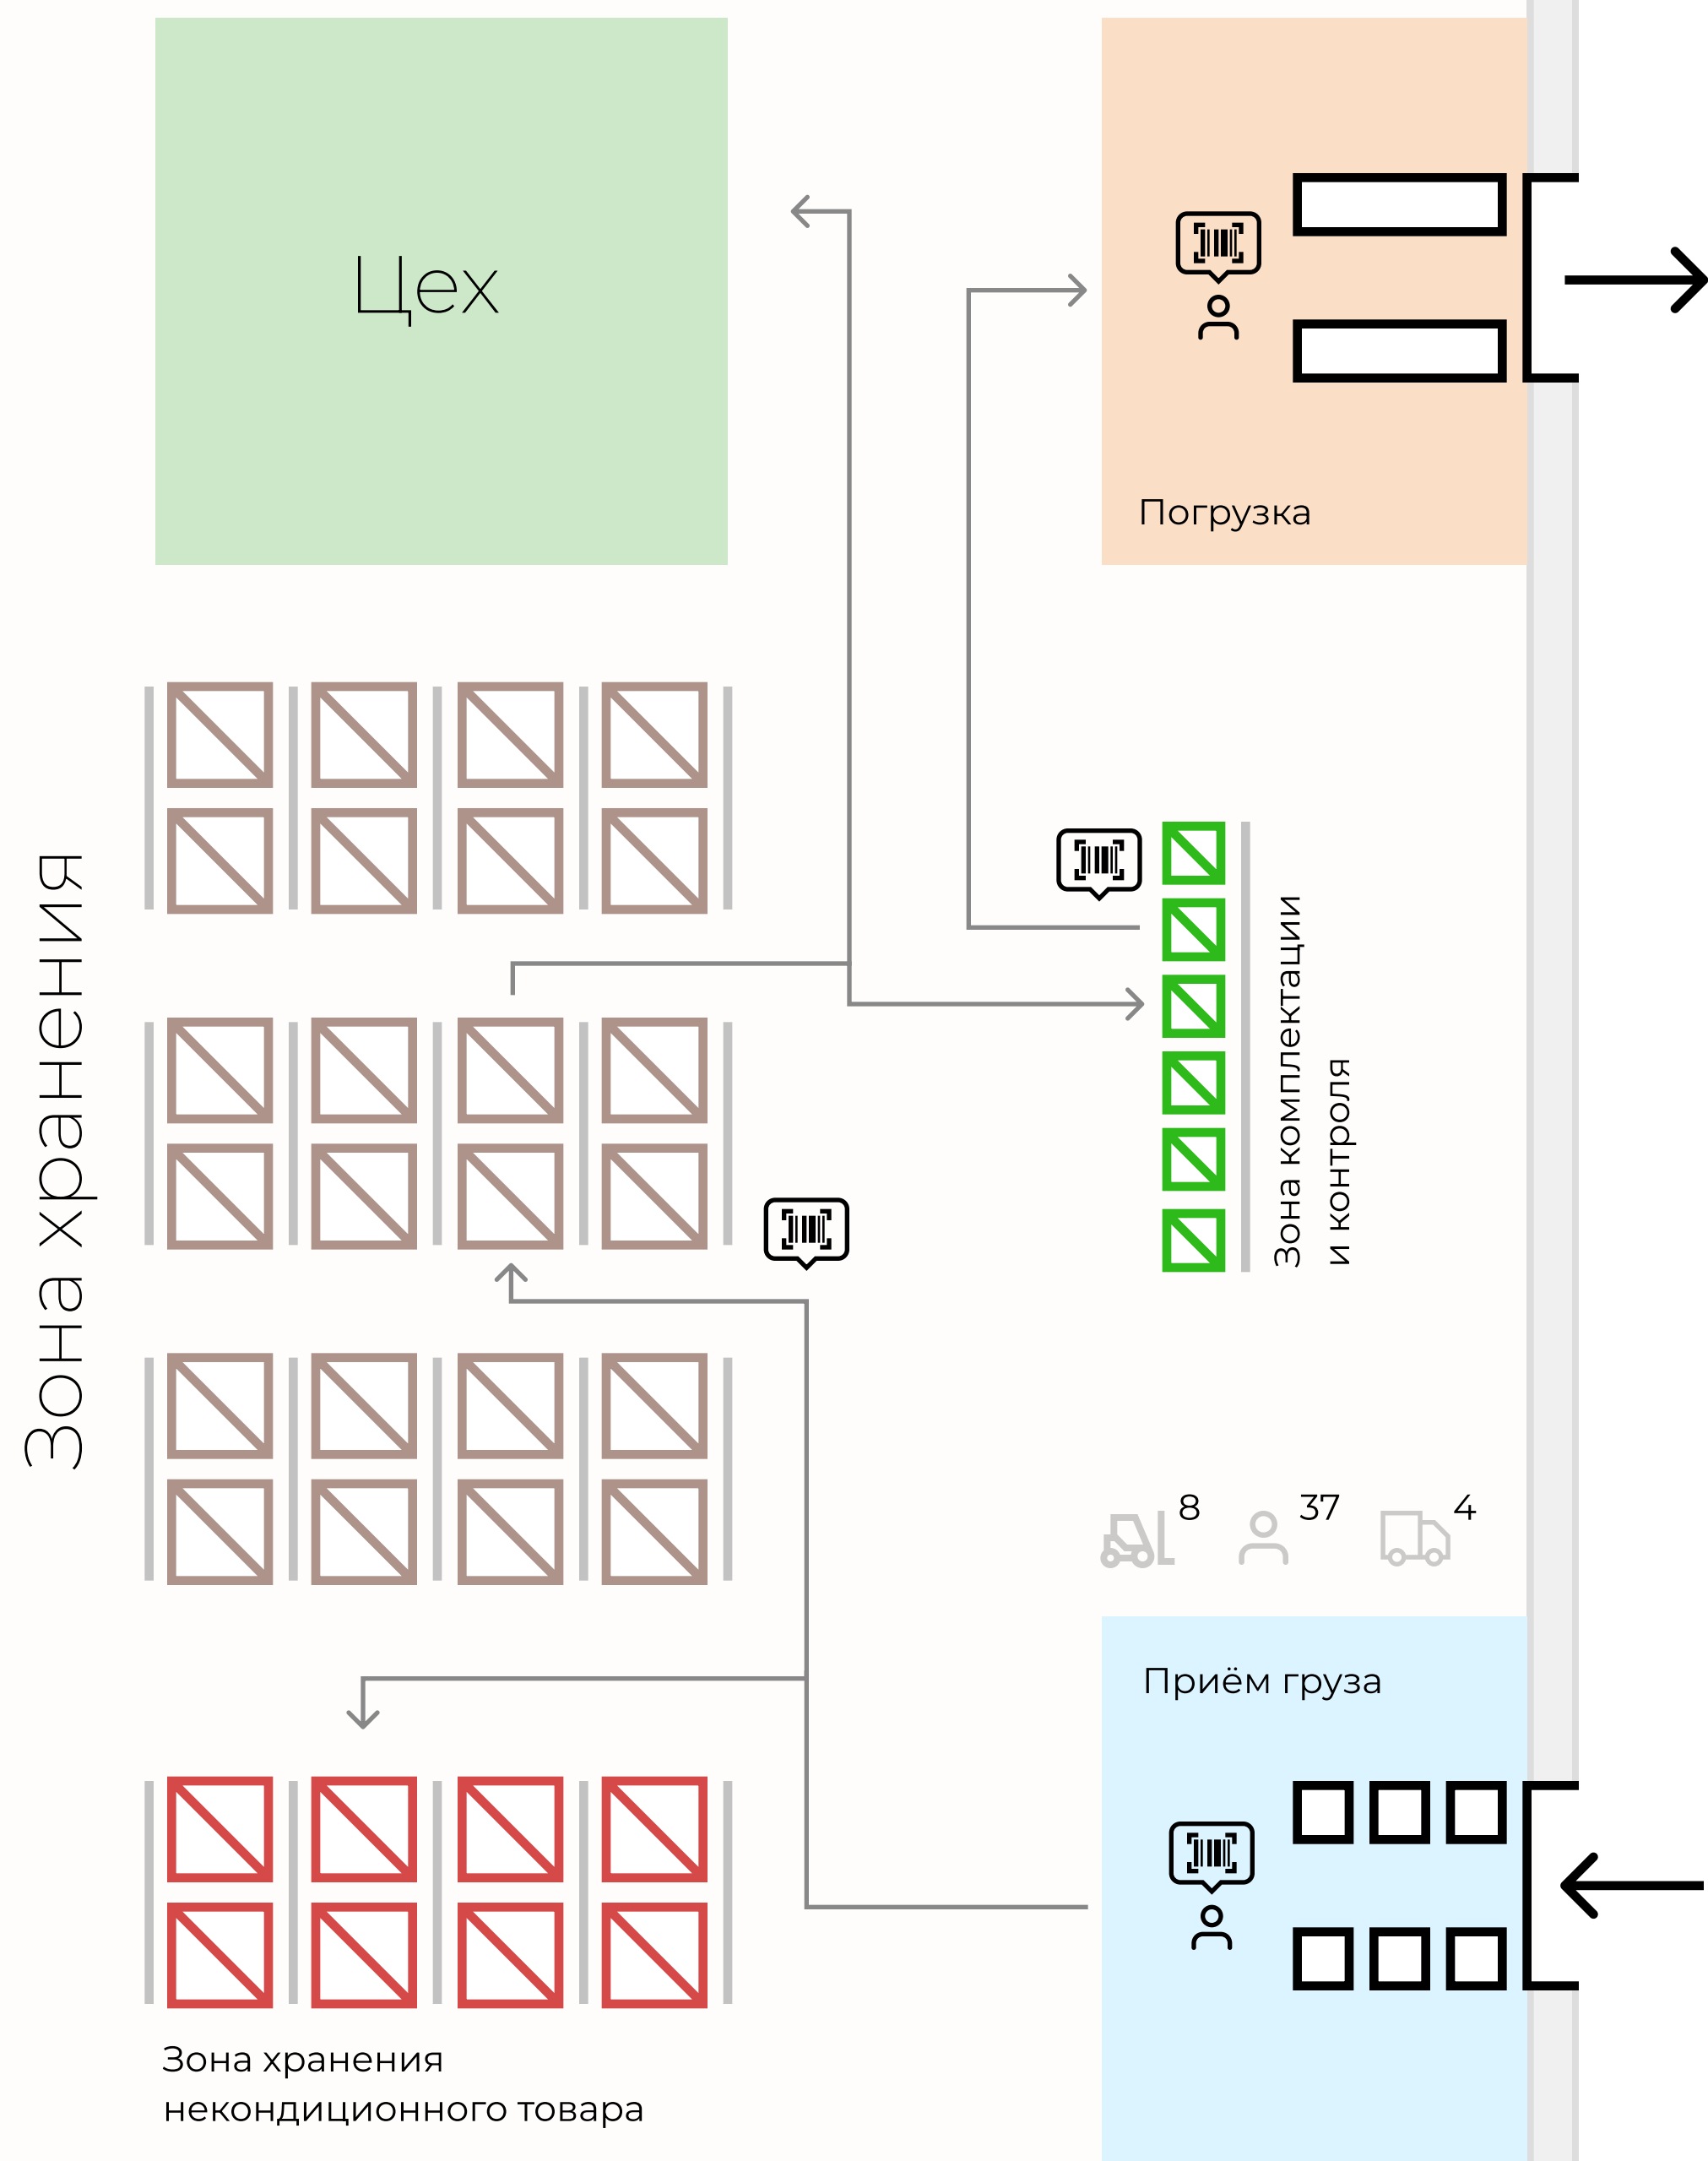

Простая интеграция с учетными системами

Платформа **.Net Core**, с поддержкой различных баз данных (PostgreSQL и Microsoft SQL Server)

100% 

точность при  
комплектации заказов

от 30% 

снижение затрат на  
управление складом

# Полный контроль над всеми складскими операциями

## РАЗМЕЩЕНИЕ ТОВАРОВ

- Автоматический учет сроков годности
- Соблюдение товарного соседства
- Оптимальное использование пространства

## КРОСС-ДОКИНГ

- Без размещения на хранение
- Прямая перегрузка товаров