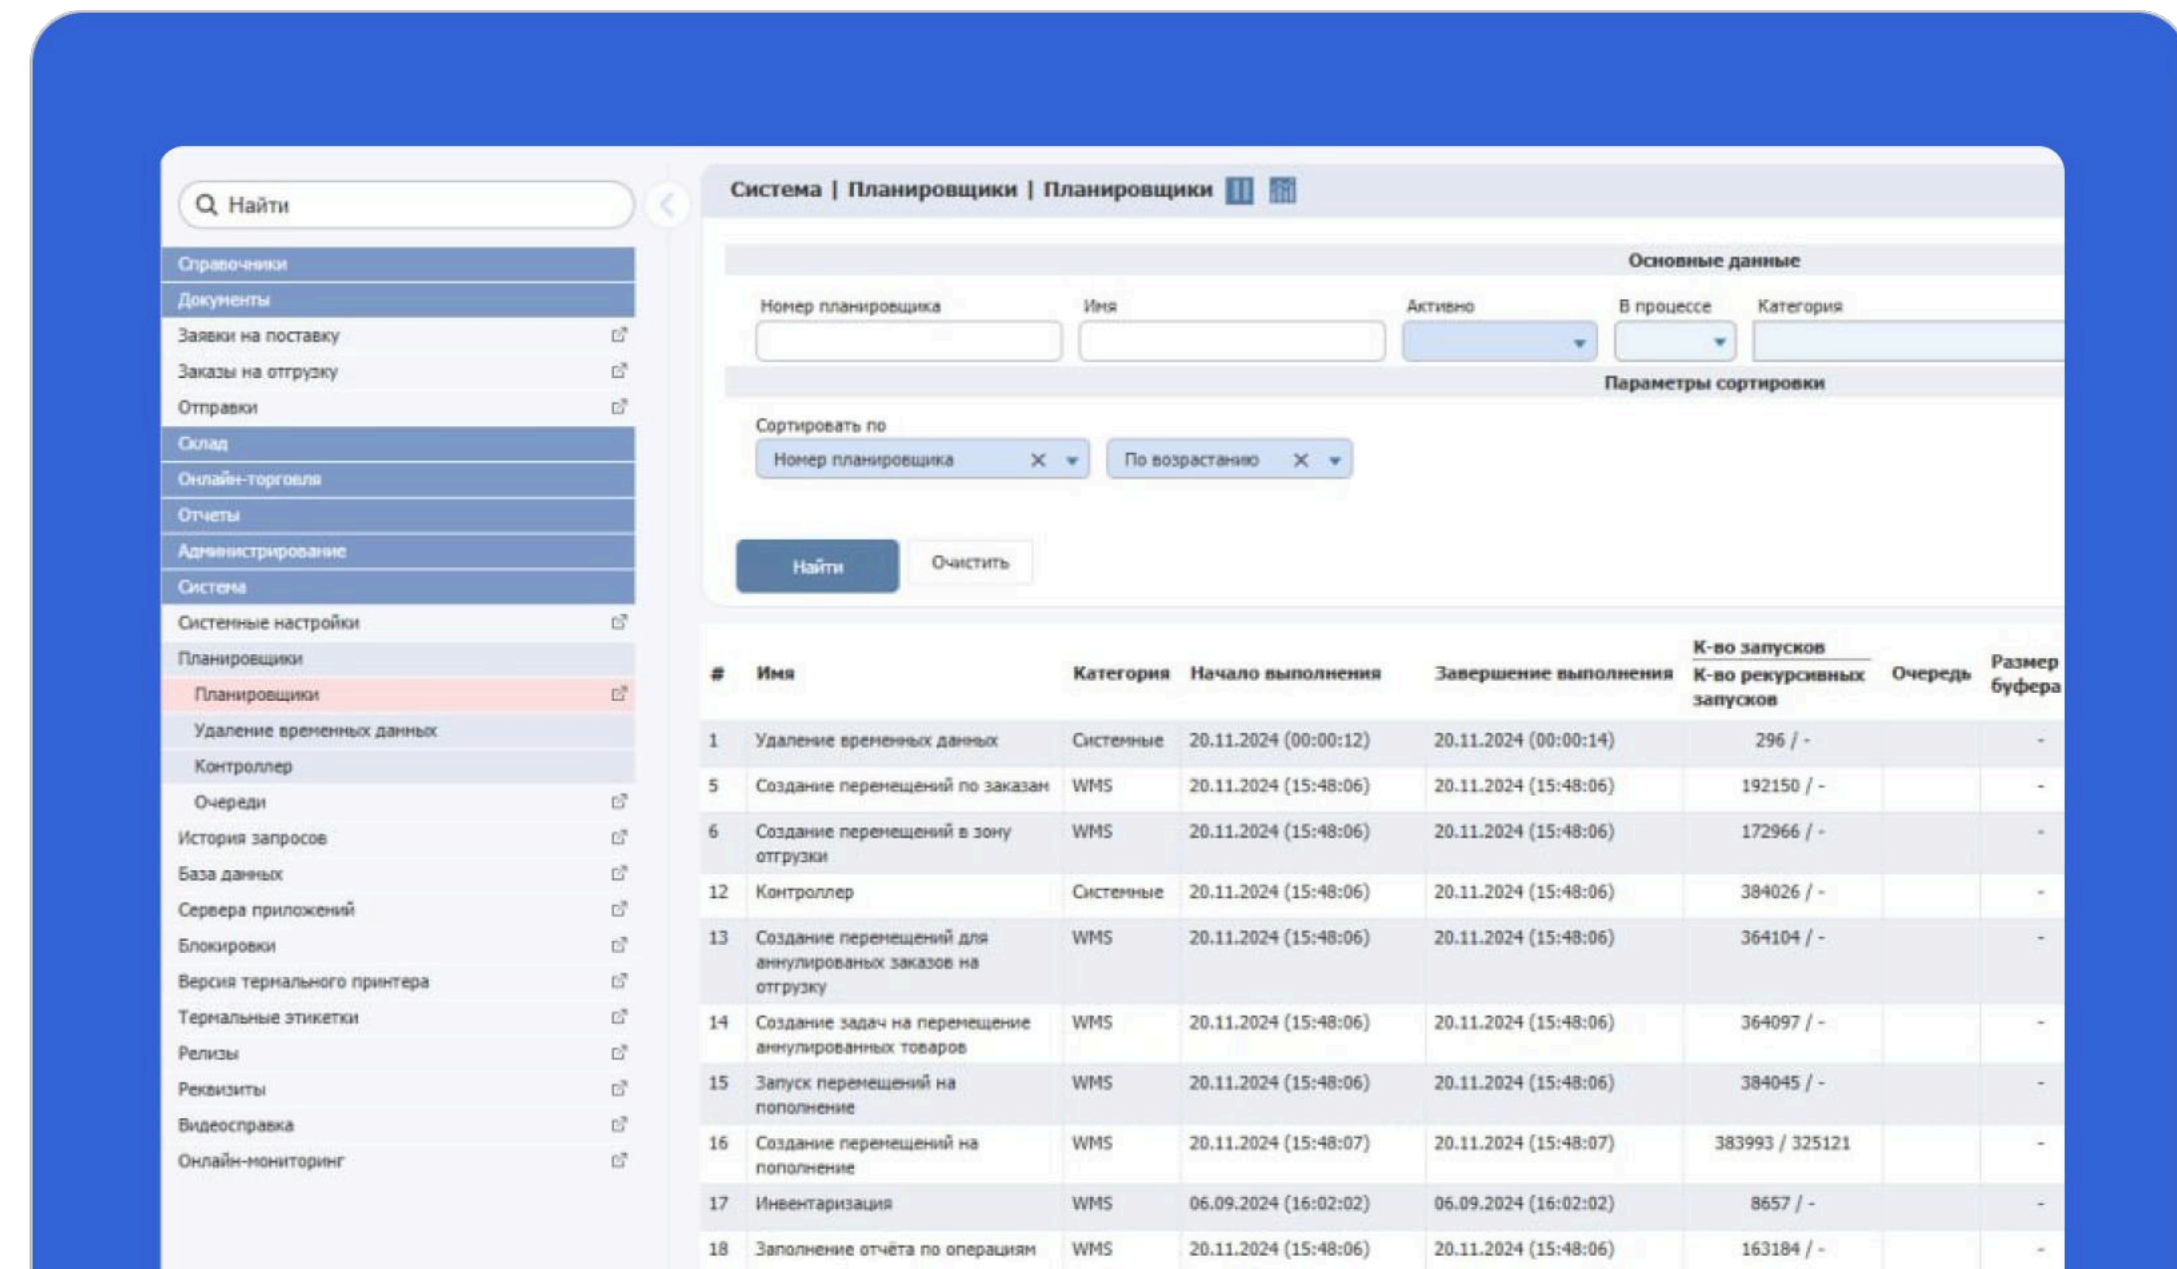

## РАЗМЕЩЕНИЕ ТОВАРОВ

- Автоматический учет сроков годности
- Соблюдение товарного соседства
- Оптимальное использование пространства

# Гибкость и контроль — все процессы под вашим управлением

- 1. Сканирование товаров и ячеек:** 100% точность при приемке, размещении и отгрузке.
- 2. Автоматизация маршрутов передвижения:** Сокращение времени на сборку и перемещение товаров.
- 3. Контроль качества и учет брака:** автоматический учет брака, отслеживание партий, обеспечение соответствия стандартам.
- 4. Планировщик процессов и гибкая система ролей:** Гибкая настройка процессов, ролей и прав доступа..
- 5. Юзабельные интерфейсы:** Удобные интерфейсы для ТСД, операторов, адаптация под любые принтеры и ТСД.

# Прозрачность и контроль в реальном времени

Подготовка отчетов по всем системным процессам

ИИ-помощник по анализу KPI

Мониторинг KPI в режиме реального времени

Возможность видеть все задачи, сотрудников и их действия