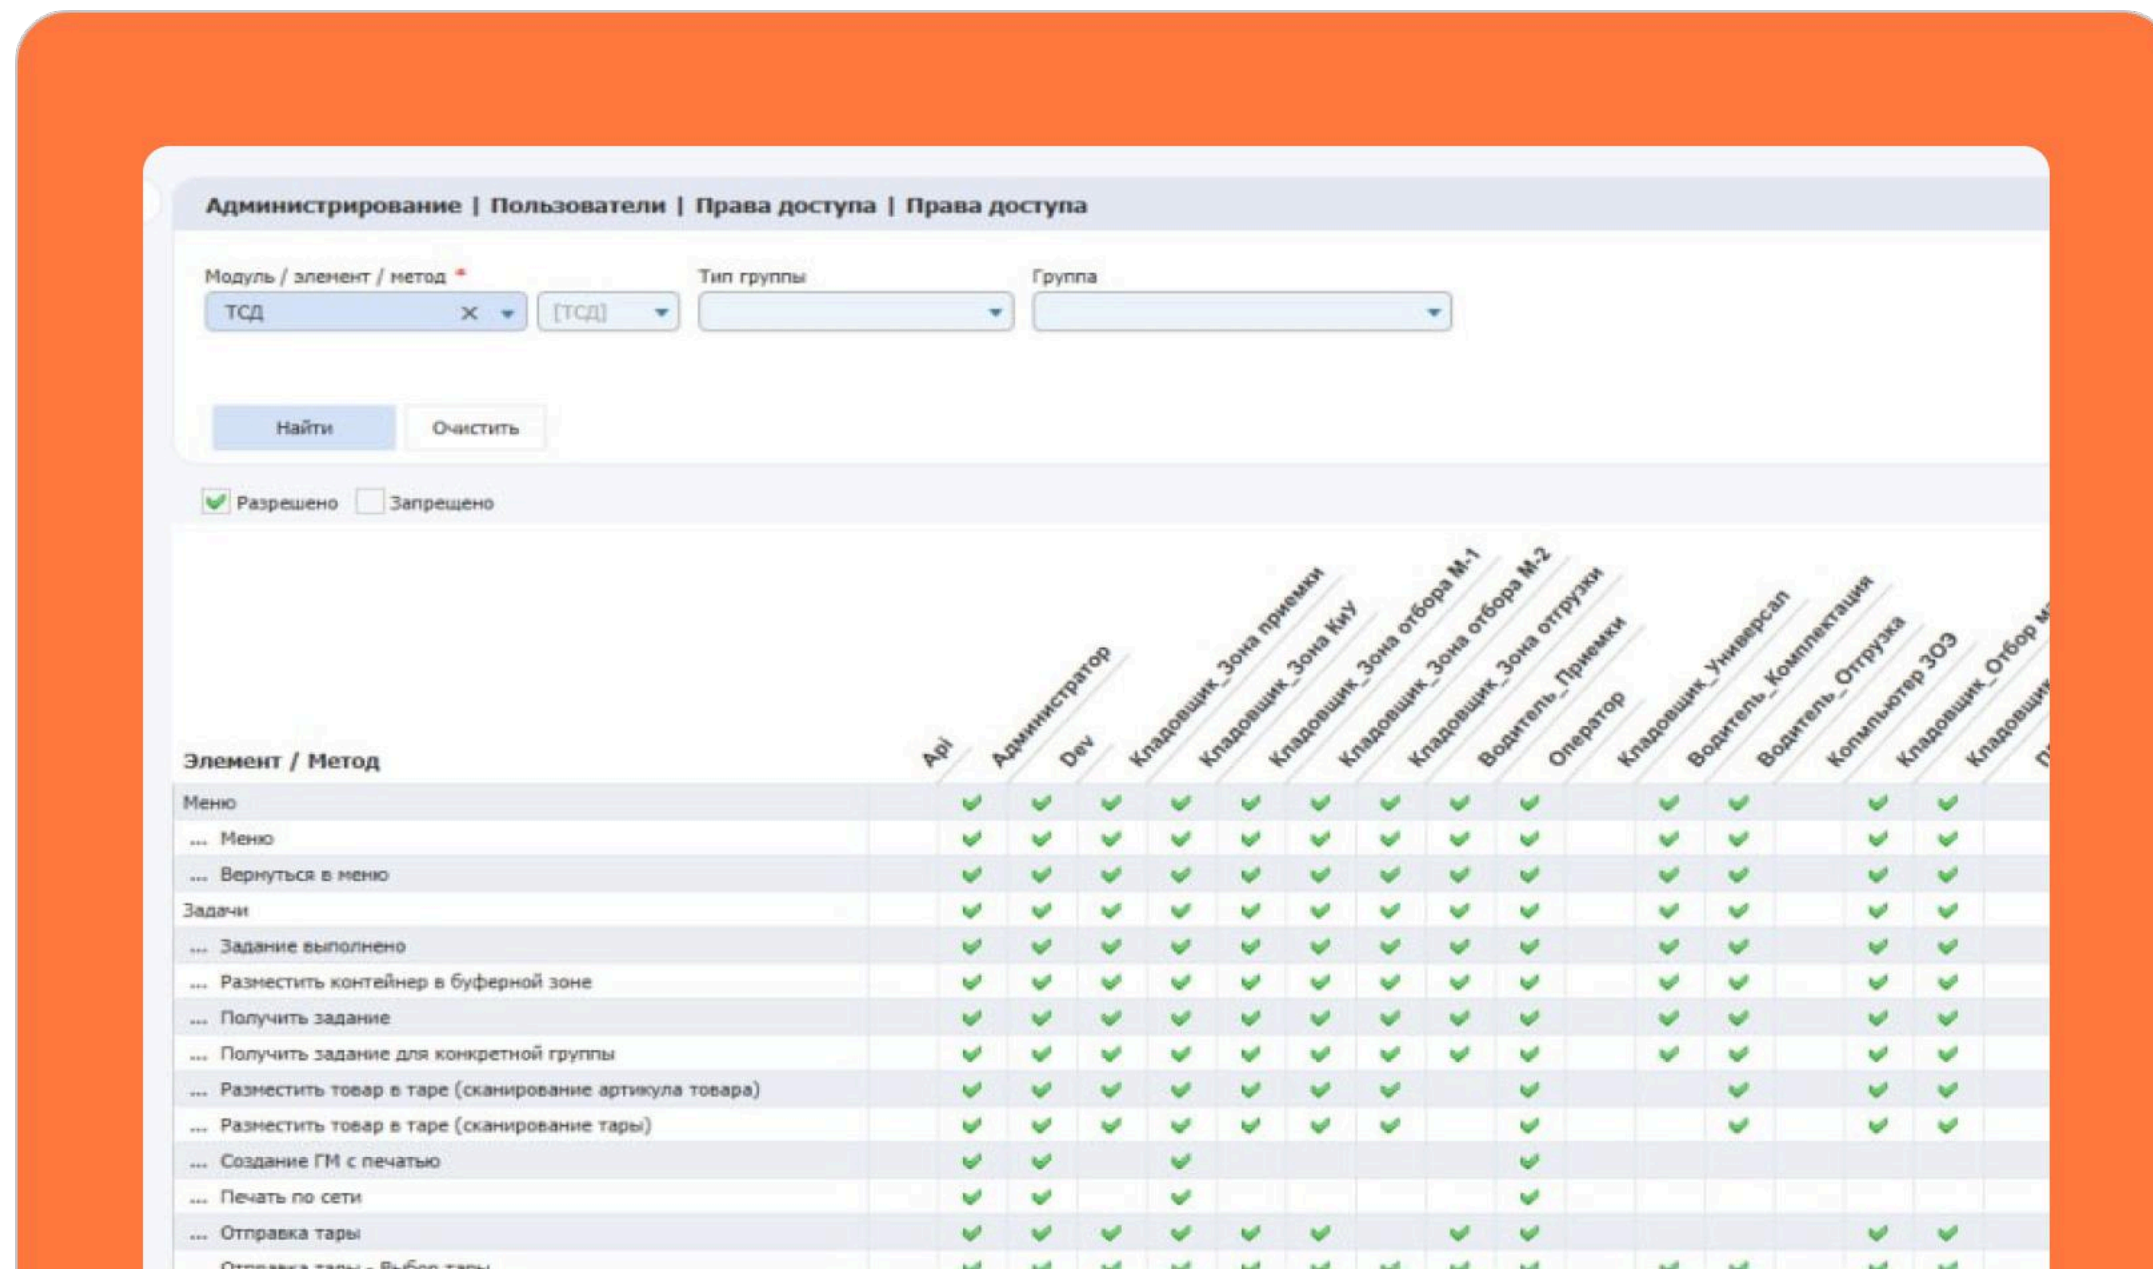

# Прозрачность и контроль в реальном времени

Подготовка отчетов по всем системным процессам

ИИ-помощник по анализу KPI

Мониторинг KPI в режиме реального времени

Возможность видеть все задачи, сотрудников и их действия